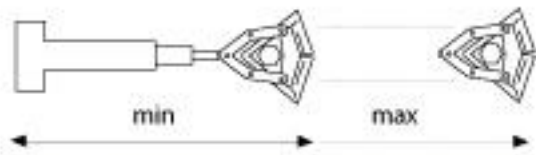

## **"UNIVERSAL"**

Il modello **UNIVERSAL** è una macchina vibrante progettata per l'applicazione su tutti i tipi di trattori con guida reversibile. Il collegamento al trattore avviene in modo molto semplice e rapido tramite l'attacco ai tre punti e giunto cardanico, senza ulteriori adattamenti meccanici. La struttura contenuta ed essenziale rendono la macchina estremamente pratica. Doppia sfilata del braccio telescopico che permet-

te una distanza massima di lavoro di mt. 4,5; Alzata del braccio telescopico fino a 80° con un'altezza di lavoro fino a mt. 4; Estremità del braccio telescopico con movimenti laterali, verticali ed obliqui della testata vibrante; Comandi azionati mediante joystick.

## Dati Tecnici

2.850mm

4.850 mm

750

60Hp ( 44 Kw)

1.160 mm

**PTO**

540 rpm