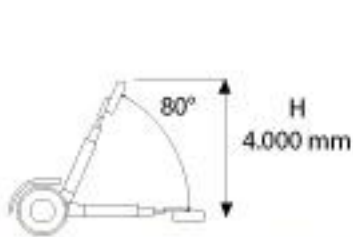

te una distanza massima di lavoro di mt. 4,5; Alzata del braccio telescopico fino a 80° con un'altezza di lavoro fino a mt. 4; Estremità del braccio telescopico con movimenti laterali, verticali ed obliqui della testata vibrante; Comandi azionati mediante joystick.

## Dati Tecnici

2.850mm

4.850 mm

750

60Hp ( 44 Kw)

1.160 mm

**PTO**

540 rpm