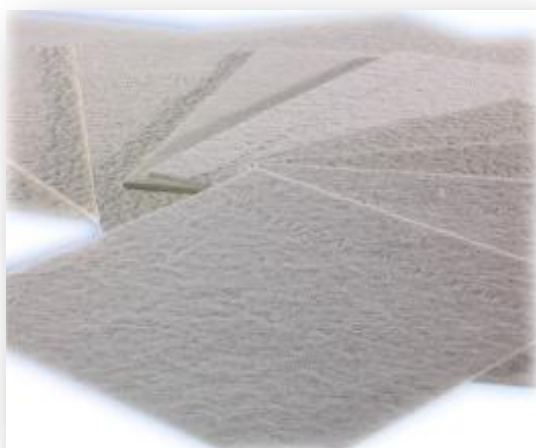

STRATI FILTRANTI "cm 20x20"

I filtri a piastre sono costruiti in acciaio inox od acciaio smaltato e dotati di piastre in nylon lineare tra le quali vanno inserite gli strati filtranti. Sono stati studiati per poter sgrossare, brillantare e sterilizzare, usando gli strati filtranti adatti, vini, olii, aceti, liquori, essenze naturali, prodotti per l'erboristeria e prodotti per la cosmesi. La nostra proposta è ampia, si va dai piccoli filtri per uso domestico, comunque robusti ed affidabili, chiamati "Hobby" che hanno produzione di 80 - 200 lt/H per arrivare a filtri "Professional" sempre con pia-

stre da cm. 20x20 che a seconda del numero dei cartoni danno produzioni dai 700 ai 1500 lt/H. Per le cantine proponiamo poi i filtri 40x40 che possono essere prodotti in diverse versioni assecondando le esigenze della clientela.