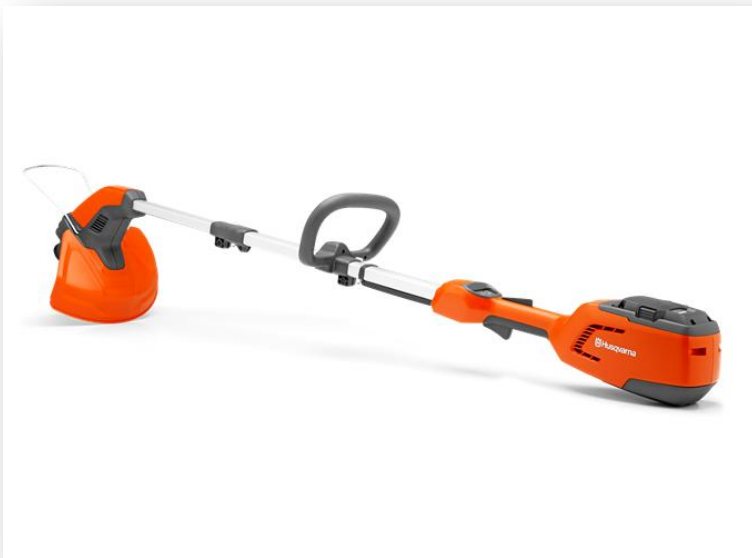

## **DECESPUGLIATORI A BATTERIA**

Decespugliatori a batteria leggerissimi, confortevoli e facili da usare. Perfetti per le rifiniture di aiuole, rasatura di piccoli giardini o di erba anche alta e folta. La tastiera intuitiva e l'avviamento istantaneo contribuiscono a fare un lavoro veloce e senza intoppi, mentre la loro silenziosità vi permette di operare in qualsiasi momento del giorno senza disturbare il vicinato.

### **Dati Tecnici**

<b>Versione</b>	<b>Tensione Batteria</b>	<b>Peso senza Batteria</b>
<b>136 LiL</b>	36 V	3.1 kg
<b>115 iL</b>	36 V	3.45 kg

**Agricola Val Calore**

Part.IVA: 019227640654

Via Santo Spirito, n.95, 84020, Castelcivita (SA) | Corso Europa, 84044 Matinella di Albanella (SA)