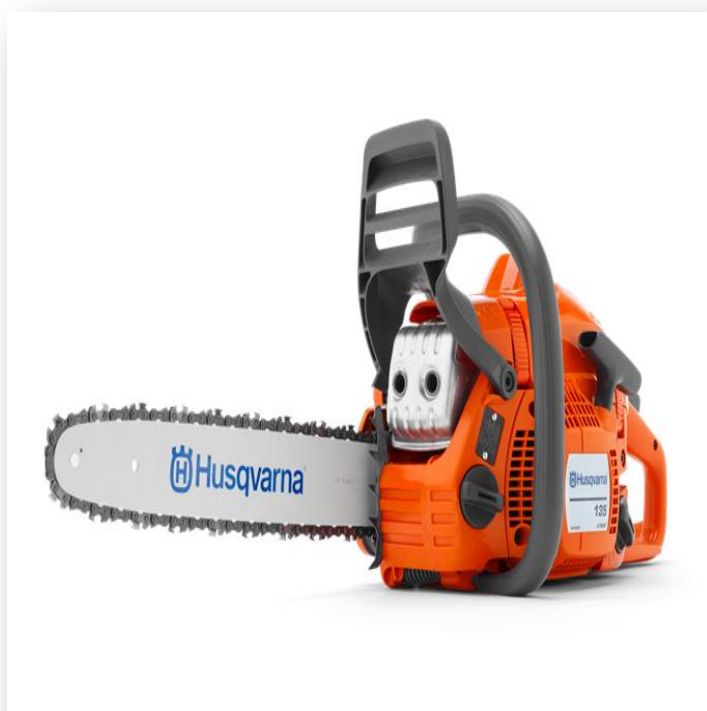

MOTOSEGHE HUSQVARNA - MULTIUSO

La nostra gamma include ogni tipo di prodotti, dalle macchine per applicazioni pesanti alle motoseghe più piccole per uso privato, oltre a modelli per l'abbattimento di alberi, la potatura e il taglio della legna. Una motosega Husqvarna sarà il vostro partner ideale per qualsiasi applicazione forestale. Queste motoseghe sono ideali per privati, lavori di taglio leggeri e hobbistica. Sono semplici da avviare e utilizzare e dotate di caratteristiche Husqvarna incorporate come design ergonomico, tecnologie che agevolano l'utilizzo e potente motore X-TORQ® a basse emissioni.

Dati Tecnici

Versione	Cilindrata	Potenza	Lunghezza Barra	Peso
236 II	38.2 cm ³	1.4 kW	40 cm	4.7 kg

Agricola Val Calore

Part.IVA: 019227640654

Via Santo Spirito, n.95, 84020, Castelcivita (SA) | Corso Europa, 84044 Matinella di Albanella (SA)

Caratteristiche

236 II

Air Injection; X-Torq; Comando combinato aria/stop; LowVib.

135

Air Injection; X-Torq; Filtro aria a sgancio rapido; Impugnatura posteriore ergonomica.

Agricola Val Calore

Part.IVA: 019227640654