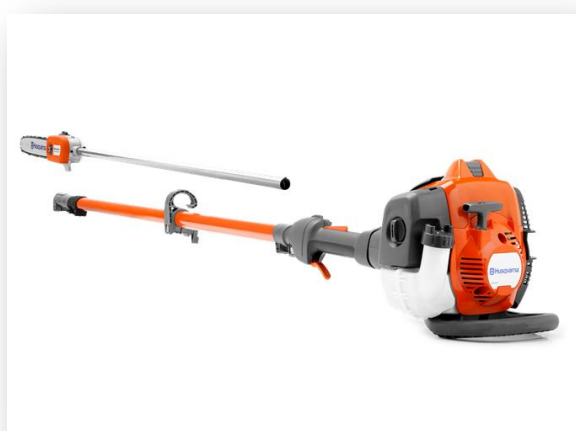

## POTATORI AD ASTA

Fidati, i risultati saranno perfetti in qualunque situazione ti troverai. I potatori ad asta Husqvarna sono semplici da manovrare e dotati di accelerazione rapida, per aiutarti a raggiungere i risultati desiderati senza bisogno di usare scale o piattaforme.

### Dati Tecnici

Versione	Cilindrata	Potenza	Lunghezza Esteso	Peso
<b>525P4S</b>	25.4 cm <sup>3</sup>	1 kW	243 cm	5.3 kg
<b>525P5S</b>	25.4 cm <sup>3</sup>	1 kW	340 cm	6.4 kg
<b>525PT5S</b>	25.4 cm <sup>3</sup>	1 kW	402 cm	7 kg