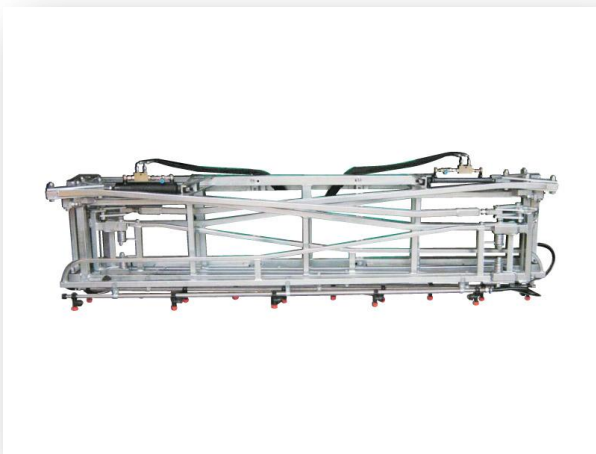

GRUPPO PORTATO DA DISERBO "BARRA IDRAULICA SERIE BI"

Barra da diserbo a 2 pistoni idraulici a chiusura posteriore a libro ; Valvole di blocco idrauliche ; Telaio in acciaio zincato a freddo ; Tubi portagetti in acciaio inox filettati 1/2" con fori a distanza 500 mm; Snodo di sicurezza sul primo braccio; Morsetti fermatubo.

AGRICOLA VAL - CALORE
di Vito Costantino

Dati Tecnici

Modello	N°Getti	Lunghezza	Larghezza	Altezza	Peso
BI m.12	24	53 cm	245 cm	57 cm	175 kg
BI m.15	30	53 cm	300 cm	57 cm	195 kg

Agricola Val Calore

Part.IVA: 019227640654