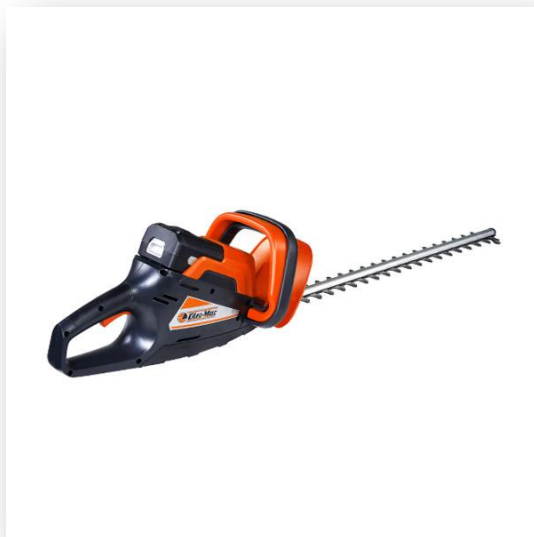

TAGLIASIEPI A BATTERIA PER USO PRIVATO "HC 200 LI-ION"

Il tagliasiepi a batteria Oleo-Mac è l'ideale per tagliare siepi con rami di piccole sezioni e per la rifinitura estetica di cespugli. Libero da cavi e di utilizzo estremamente facilitato, permette di aggirare gli ostacoli in modo rapido e sicuro.

Lame di alta qualità per assicurare un taglio preciso che non danneggia la vegetazione. Doppio interruttore di sicurezza che garantisce la massima salvaguardia dell'operatore. Robusta scatola ingranaggi che assicura lunga durata e silenziosità. Impugnatura ergonomica per stancare meno l'utilizzatore. Posizionamento batteria studiato per