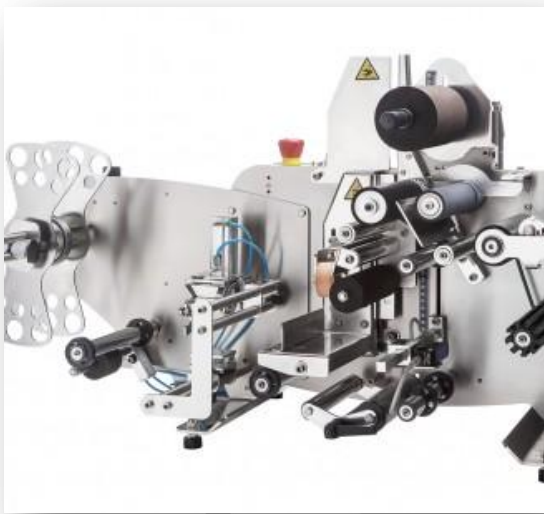

KIT PER ETICHETTATURA "BOTTIGLIE QUADRE"

Kit per etichettare contenitori quadrati o sagomati. A funzionamento meccanico tramite carrello per il posizionamento della bottiglia. Rullo superiore in spugna di fermo bottiglia.

AGRICOLA VAL - CALORE
di Vito Costantino

Dati Tecnici

Lato Massimo Bottiglia Quadra

75 mm

Lato Minimo Bottiglia Quadra

35 mm

Agricola Val Calore

Part.IVA: 019227640654